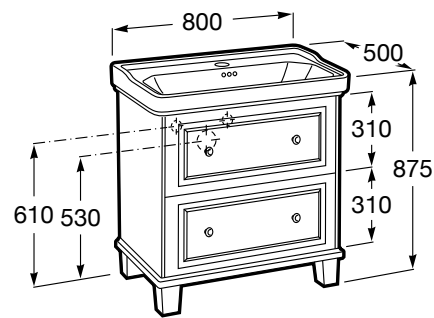

CARMEN

Unik (mobilier cu doua sertare si lavoar)

DIMENSIUNI

Lungime	800 mm
Lățime	500 mm
Înălțime	875 mm

CULORI ȘI FINISAJE

415 Matt white

PRE (FĂRĂ TVA) (FĂRĂ TVA)

13.319,00 LEI

SCHIȚE TEHNICE

CARACTERISTICI

Bazin / Configurație ventil de scurgere: 1 Ventil de scurgere în mijloc

Dimensiuni / Lavoar și unitate de bază / Lungime (mm): 800

Dimensiuni / Lavoar și unitate de bază / Lățime (mm): 500

Dimensiuni / Lavoar și unitate de bază / Înălțime (mm): 875

Instalare baterie: Pe vas

Material / Lavoar: Porțelan

Material / Unitate de bază: MDF, Plăci aglomerate

Sifon cu economie de spațiu inclus

Tip instalare: Pe pardoseală